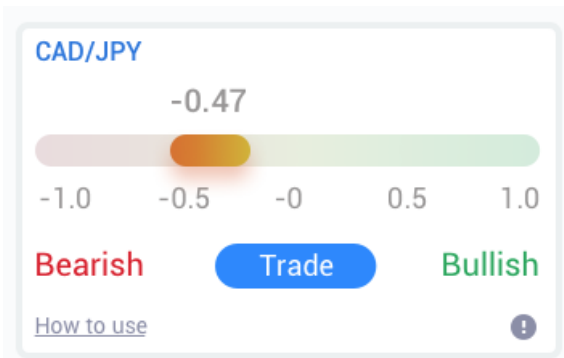

Mivel az eszközök az érzelmi adatok helyett az árat használják, ezek hatékony kiegészítő indikátorok, amelyek önmagukban, vagy a már meglévő kereskedési eszközeid mellett használhatóak a kereskedési lehetőségek feltárására. Alternatívaként, miután elhelyezted a kereskedést, ezek az eszközök kiváló nyomon követési eszközként szolgálhatnak, amely segít meghatározni, mikor kell kilépni a kereskedésből.

A sebességmérő-stílussal a Radial és Linear Gauges azonnali vizuális pillanatfelvételt nyújt arról, hogy milyen a piac hangulata az elmúlt 30 naphoz képest, vagy az általad kedvelt időszakon.

Egy vagy több eszköz megjelenítése egy nézetben; Válaszd ki a figyelni kívánt hangulat típusát* és a periódust, amelyekkel össze szeretnéd hasonlítani.

Ha az MT4-ben használod, a mérők ott lesznek a chartoton.

3. Gyakran Ismételt Kérdések

1. **A bővítmény elérhető más nyelveken?** Minden Admirals MetaTrader 4 Supreme Edition kiegészítő több nyelven is elérhető. Ha a MetaTradert más nyelvre változtatod, de az EA angol marad akkor válaszd ki a *View* opciót (vagy ennek megfelelőjét), majd:
   1. válaszd ki a *Languages* gombot és állítsd a MetaTradert angolra
   2. majd indítsd újra a szoftvert és most állítsd be azt a nyelvet amit szeretnél, majd
   3. ismét indítsd újra.Ezzel az összes EA-t arra a nyelvedre tudod állítani, amelyre szeretnéd.
2. **Ez a kiterjesztés elérhető MacOS-ra?** Jelenleg nem.
3. **Ez a kiterjesztés elérhető MT5-re?** Jelenleg nem.
4. **Miért állt le a Supreme Edition működése a demo számlámon?** Ha látsz egy értesítést, miszerint *A Supreme Edition további használatához nyiss egy éles számlát*, akkor a 30 napos demos próbaverziód időtartama lejárt. Vedd fel a kapcsolatot a helyi irodánkkal, hogy mi a további teendő.
5. **El tudok távolítani MetaTraderből kiterjesztéseket?** Igen, egyszerűen kattints *jobb gombbal* a navigátor ablakba és válaszd a *töröl* gombot a helyi menüből.

4. További információ

Látogass el az angol nyelvű [YouTube-csatornánkra](#), amely élő kereskedési felvételeket, oktatóanyagokat, a Globális vélemény widgeteket és sok más témát tartalmaz.