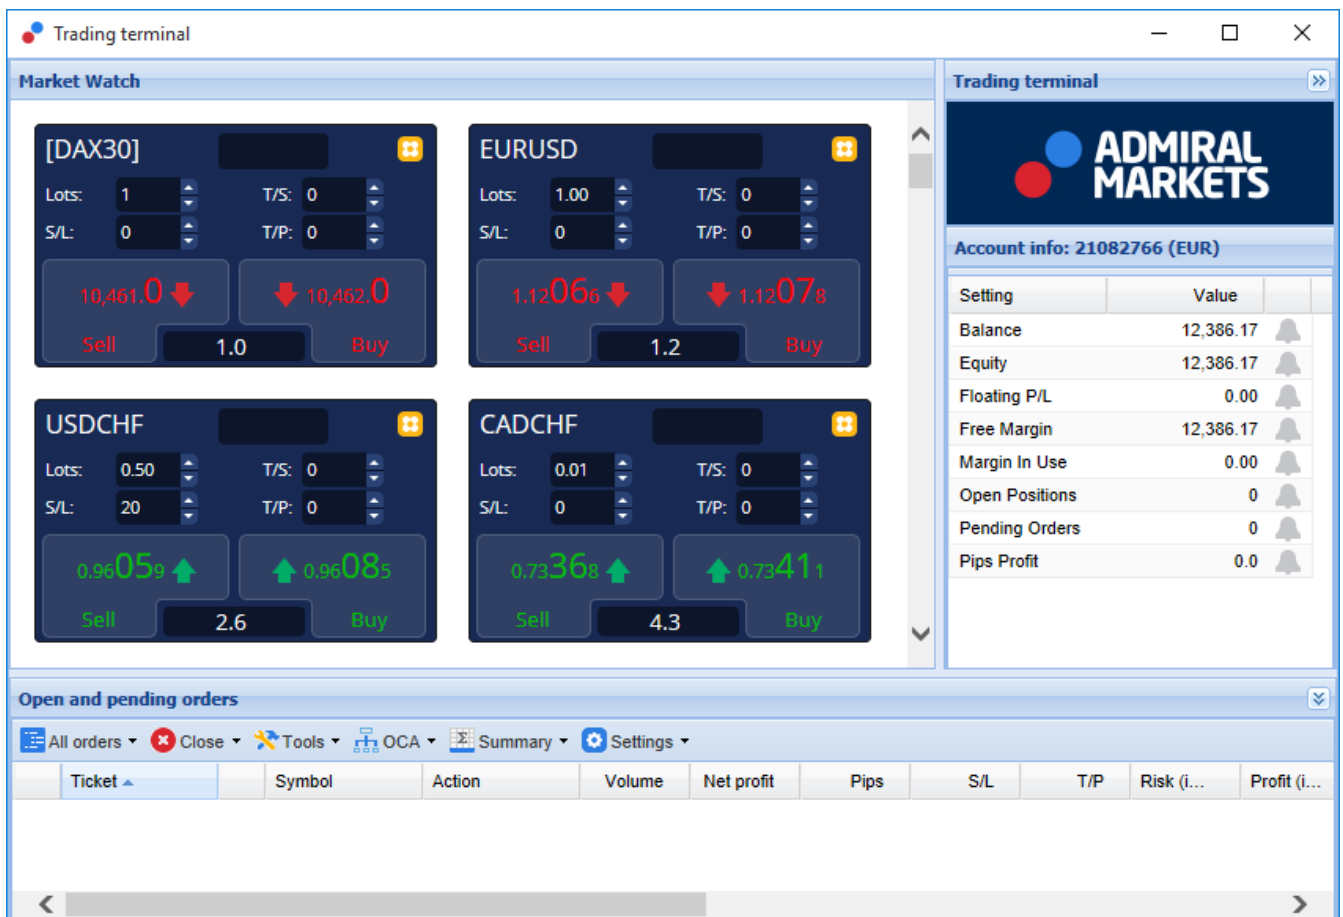

1. kattints kétszer az EA-ra az MT4 Navigatorlistában és húzd rá a chartra az EA-t, vagy
2. kattints jobb gombbal a nevére és válaszd ki az *Attach to chart* pontot a menüből.

Megjegyzés: csak egy EA tudsz futtatni chartonként. Ha egy EA már fut a charton, azzal, hogy hozzáadod a Trade Terminált, felülírja a meglévő EA-t. Ha szeretnéd, hogy a Trade Terminál és másik EA is fusson, akkor nyiss meg egy új chartot.

#### 1.2. Telepítés Mac OS X-re

Néhány indikátor a Supreme-ből használható Mac OS X-nél mint pl. a Globális Vélemény, a Gyertya Visszaszámláló, High-Low, Local Time, Order History, Pivot és Spread.

Lépj kapcsolatba az Ügyfélszolgálatunkkal, ha szeretnéd az indikátorokat Mac-re.

Győződj meg arról, megfelelően bezértad a MetaTrader 4-et a telepítés megkezdése előtt. Hogy megfelelően bezárd a szoftvert:

1. kattints a jobb gombbal a MetaTrader 4 szimbólumra
2. kattints a zárás opcióra.

## 1.3. A Globális Vélemény elemei

A Globális Vélemény eszközök 4 elemet tartalmaznak:

1. Piaci jelzések
2. Radial Gauge
3. kattints *jobb gombbal*, és
4. Linear Gauge

Ezek a forradalmian új kereskedési eszközök kihasználják a hírek hangulatának az erejét globális szinten, azzal, hogy finom, de jelentős változásokat is kimutat, a piac rejtett körülményeiről. Olvasva és kontextualizálva több millió pénzügyi hírt és közösségi média tartalmat minden nap, ezek az eszközök egy egyedülálló, dinamikus perspektívát nyújtanak a piac résztvevőinek változó hangulatáról.