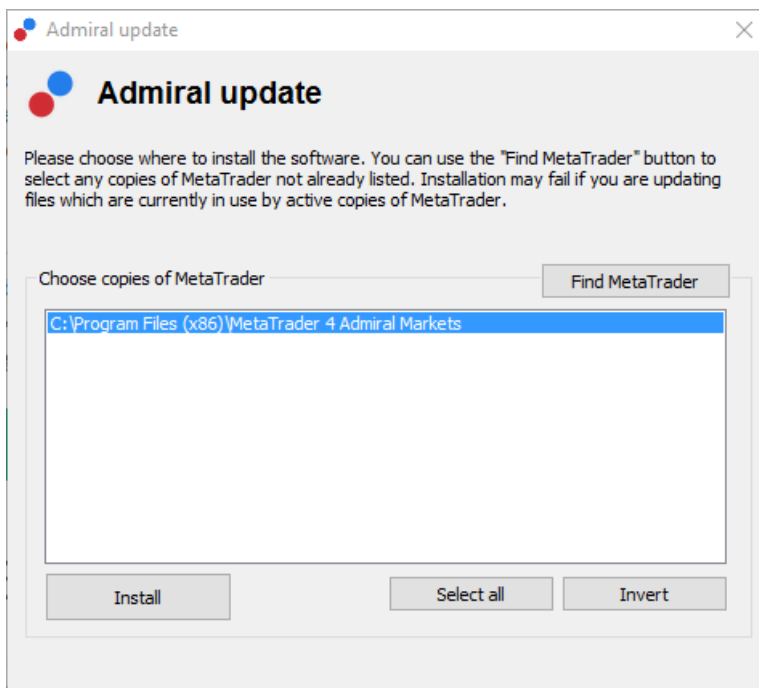

## MT4 Supreme Edition Globális Vélemény

Ebben az útmutatóban megtalálhatod az MT4 Supreme Edition telepítési és használati leírását. A telepítés és a használat ugyanaz az **új MT5 Supreme Edition-ben**. Egyszerűen csak kövesd az útmutatót a MetaTrader 5 Supreme Edition-ben.

#### 1.1. Globális Vélemény widgetek

[MT4 Supreme Edition letöltése](#) és győződj meg róla, hogy a MetaTrader 4 le van zárva a telepítés során.

Ha a letöltés befejeződött, nyisd meg a *.zip* fájlt, és kattints kétszer az *Admiral-MT4-Apps.exe* file-ra a *.zip* archívumban az indításhoz. Ezzel elindítottuk a telepítési varázslót.