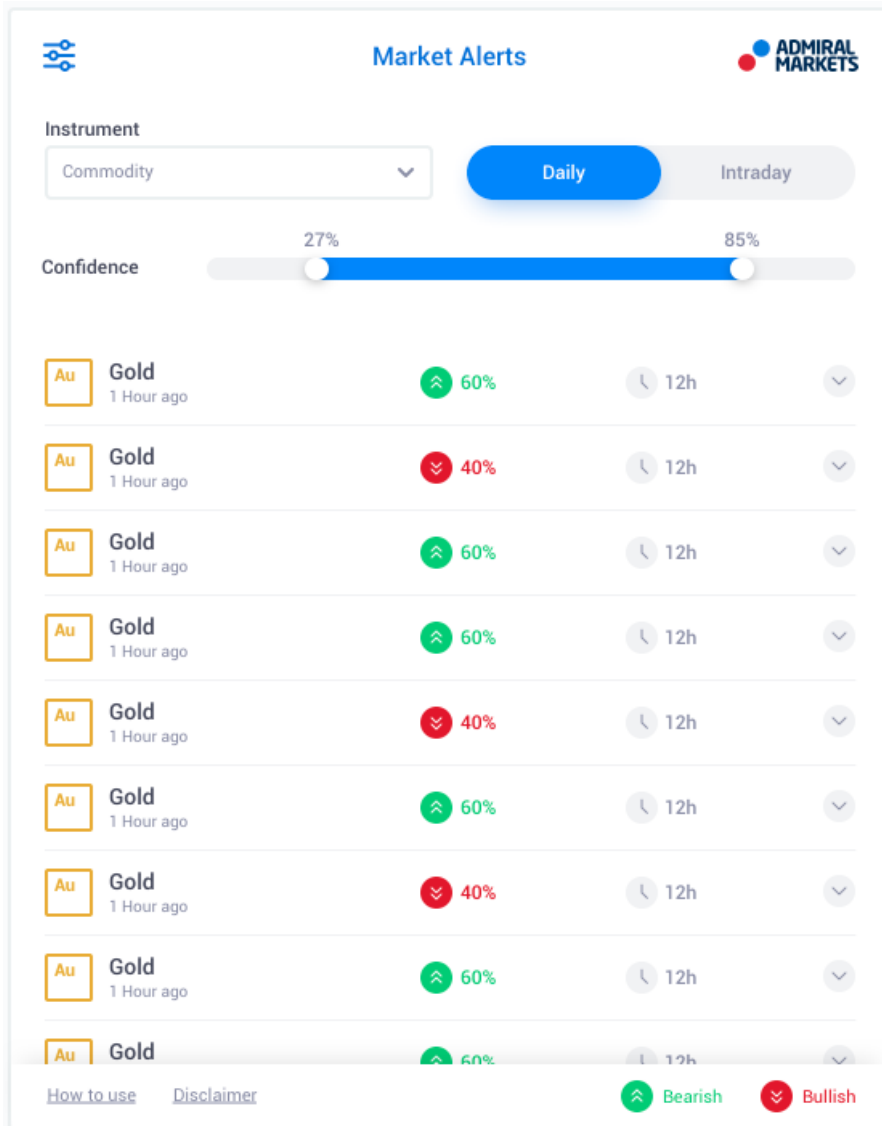

A piaci jelzések eszköz kifejezetten az új kereskedelmi ötletek felfedezésére készültek, amelyek gyakran túl nehezen azonosíthatók, ha a hagyományos eszközökkel dolgozunk.

Megfelelő lehet a kezdőtől a haladóig minden kereskedőnek, nagyon könnyű új kereskedési ötleteket találni rendelkezésre álló szűrési lehetőségek segítségével, amelyek megmutathatják azokat a kereskedési lehetőségeket, amelyek megfelelőbbek lehetnek a kereskedelmi stílushoz, eszköz preferenciádhoz és a kockázati tűrésedhez.

A hírzékenység lényeges rövid távú változásai révén az eszköz összehasonlítja ezeket a szinteket a korábbi eseményekkel, meghatározva az árra gyakorolt hatást, és milyen gyorsan alakultak a változások, ezzel segítve a visszapattanások vagy folytatások előrejelzését.

Kombináld a Piaci jelzéseket a Radial és Linear Gauges, hogy még erősebb mutatód legyen. Ha mindkét eszköz egyetért, az ármozgás valószínűsége magasabb.

2.2. Radial és Linear Gauges

A Globális Vélemény Linear and Radial mérők segítenek olyan piaci jelzéseket adni, amelyek a kiválasztott eszközöd piaci helyzetét mutatják. Ez segíthet a kereskedési ötletekben.