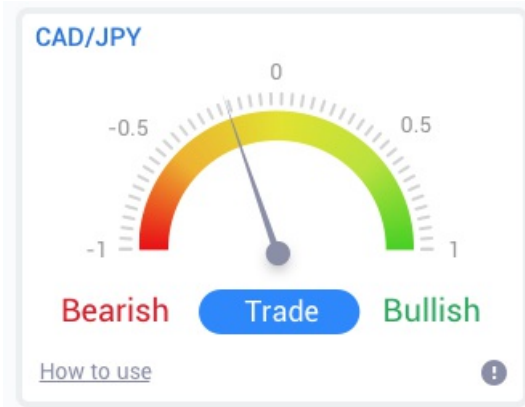

Mivel az eszközök az érzelmi adatok helyett az árat használják, ezek hatékony kiegészítő indikátorok, amelyek önmagukban, vagy a már meglévő kereskedési eszközeid mellett használhatóak a kereskedési lehetőségek feltárására. Alternatívaként, miután elhelyezted a kereskedést, ezek az eszközök kiváló nyomon követési eszközként szolgálhatnak, amely segít meghatározni, mikor kell kilépni a kereskedésből.

A sebességmérő-stílussal a Radial és Linear Gauges azonnali vizuális pillanatfelvételt nyújt arról, hogy milyen a piac hangulata az elmúlt 30 naphoz képest, vagy az általad kedvelt időszakon.

Egy vagy több eszköz megjelenítése egy nézetben; Válaszd ki a figyelni kívánt hangulat típusát* és a periódust, amelyekkel össze szeretnéd hasonlítani.

Ha az MT4-ben használod, a mérők ott lesznek a chartoton.

3. Gyakran Ismételt Kérdések

1. **A bővítmény elérhető más nyelveken?** Minden Admirals MetaTrader 4 Supreme Edition kiegészítő több nyelven is elérhető. Ha a MetaTradert más nyelvre változtatod, de az EA angol marad akkor válaszd ki a *View* opciót (vagy ennek megfelelőjét), majd:
   1. válaszd ki a *Languages* gombot és állítsd a MetaTradert angolra
   2. majd indítsd újra a szoftvert és most állítsd be azt a nyelvet amit szeretnél, majd
   3. ismét indítsd újra.Ezzel az összes EA-t arra a nyelvedre tudod állítani, amelyre szeretnéd.
2. **Ez a kiterjesztés elérhető MacOS-ra?** Jelenleg nem.
3. **Ez a kiterjesztés elérhető MT5-re?** Jelenleg nem.
4. **Miért állt le a Supreme Edition működése a demo számlámon?** Ha látsz egy értesítést, miszerint *A Supreme Edition további használatához nyiss egy éles számlát*, akkor a 30 napos demos próbaverziód időtartama lejárt. Vedd fel a kapcsolatot a helyi irodánkkal, hogy mi a további teendő.
5. **El tudok távolítani MetaTraderből kiterjesztéseket?** Igen, egyszerűen kattints *jobb gombbal* a navigátor ablakba és válaszd a *töröl* gombot a helyi menüből.

4. További információ

Látogass el az angol nyelvű [YouTube-csatornánkra](#), amely élő kereskedési felvételeket, oktatóanyagokat, a Globális vélemény widgeteket és sok más témát tartalmaz.