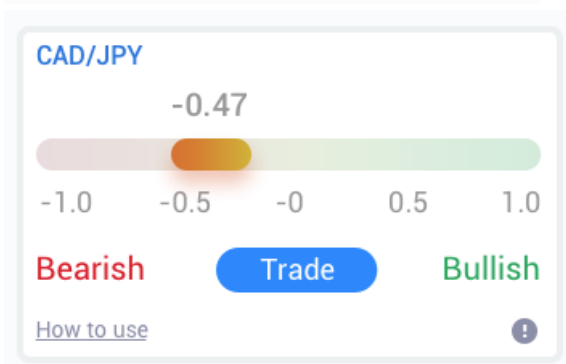

Budući da navedeni alati koriste vijesti umjesto povijesnih cijena, daju signal koji može biti mnogo pouzdaniji te koji može biti samostalno korišten. Nakon što uđete u poziciju, ovaj alat možete koristiti kao pomoć pri određivanju trenutka izlaska iz pozicije.

Uz vizualni prikaz sentimenta, Radial i Linear pokazatelji mogu instantno dati informaciju o sentimentu tržišta u posljednjih 30 dana ili drugom periodu koji Vas zanima.

Prikažite jedan ili više instrumenata u istom prozoru; odaberite tip sentimenta i period kojeg želite pratiti.

Ako ih koristite unutar MT4, mjerači će lebdjeti iznad grafikona.

3. Često postavljana pitanja

1. **Postoje li dodaci na ostalim jezicima?** Svi alati na Admirals MT4 Supreme Edition prevedeni su na nekoliko jezika. Možete ih potražiti pod izbornikom *Pregled*. Kliknite na:
   1. odaberite *Jezici* i odaberite jezik koji želite.
   2. Nakon toga,
   3. resetirajte platformu.Ova opcija treba postaviti sve robote na jezik koji želite.
2. **Je li dodatak dostupan na Mac OS?** Ne.
3. **Je li dodatak dostupan na MT5?** Ne.
4. **Zašto su funkcije Supreme Edition prestale raditi na mojem Demo računu?** Ako vidite poruku *Za nastavak korištenja Supreme Edition, molimo otvorite pravi (Live) račun*, 30 dana besplatnog korištenja je isteklo. Molimo kontaktirajte našu korisničku podršku za više informacija.
5. **Mogu li maknuti odabrane dodatke na MetaTraderu?** Da, možete *kliknuti desnim klikom miša* i na prozoru Navigator kliknuti i odabrati opciju *Obrisi*.

4. Više informacija

Slobodno posjetite naš [YouTube kanal](#) (in English) na kojem pratite predavanja o svim aspektima trgovanja na Forex i CFD tržištu.

Ograničenje odgovornosti: