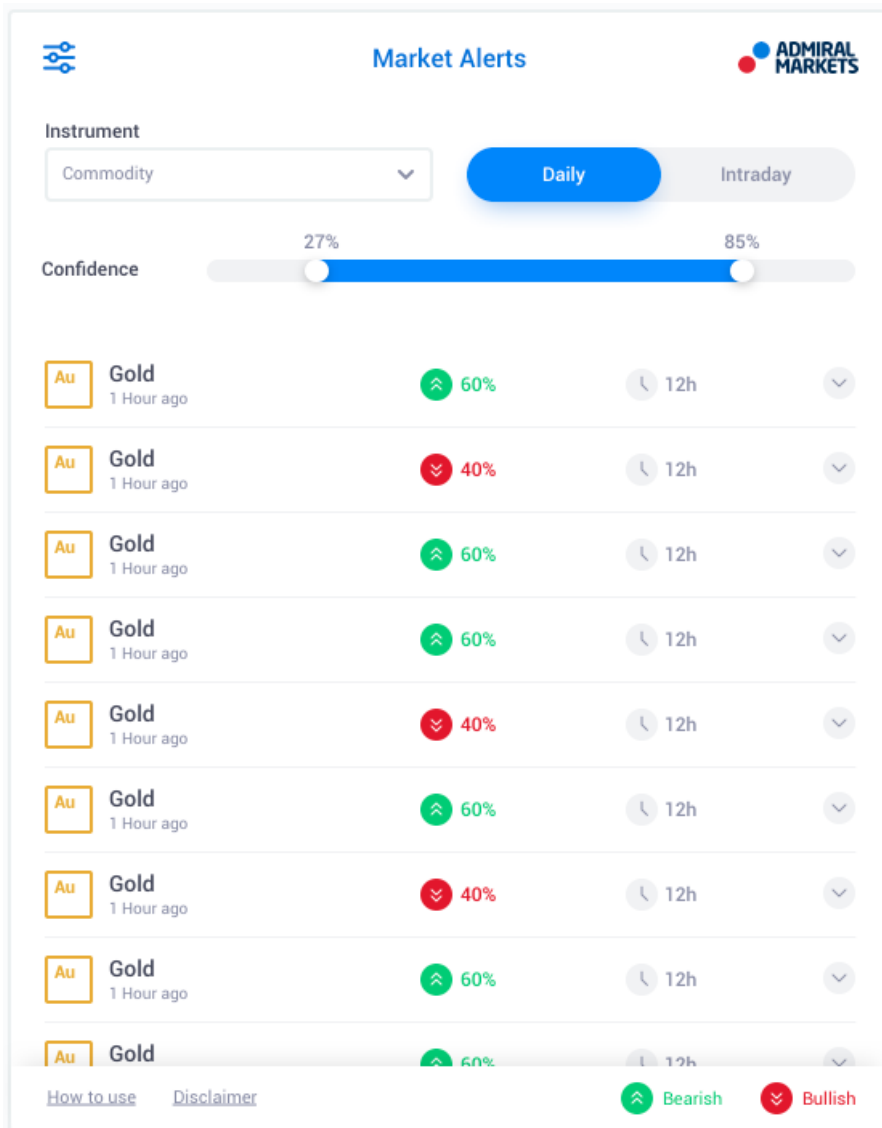

Kako biste instalirali dodatak:

1. otvorite Vaš *Programs* folder
2. pronađite program *MetaTrader 4 Admirals*, i nakon toga
3. *desni klik miša*, i onda
4. kliknite na opciju *Prikaži sadržaj*
5. u novom prozoru otvorite foldere sljedećim redoslijedom: *drive_c* → *Program Files* → *MetaTrader 4 Admirals* → *MQL 4* → *Indicators* (ovdje trebate kopirati fajlove indikatora koje možete identificirati po ekstenziji *.ex4*)
6. nakon toga, pokrenite MetaTrader 4.

1.3. Komponente alata Global Opinion

Global Opinion se sastoji od tri komponente:

1. Market Alerts
2. Radial Gauge
3. *desni klik miša*, i onda
4. Linear Gauge

Ovi revolucionarni novi alati koriste sentiment novosti na globalnoj razini na način da prate male promjene u trendovima vijesti vezanih uz financijska tržišta. Analiziranjem i stavljanjem milijuna zasebnih vijesti u kontekst, može se vidjeti prevladavajuće raspoloženje sudionika na financijskim tržištima.

Global Opinion alat drastično reducira količinu vremena i napora koja je potrebna za pratiti sve bitne vijesti koje bi mogle imati utjecaj na trgovanje.

2. Komponente

2.1. Market Alerts

Market Alerts alat je specifično namijenjen za ukazati na potencijalno dobre prilike za trgovanje koje su preteške za prepoznati tradicionalnim alatima.

Prikladan za investitore svih razina iskustva, ovaj alat pronalazi nove ideje za trgovanje uz pomoć različitih filtera pomoću kojih možete pronaći dobre situacije u skladu s Vašom strategijom trgovanja i spremnošću na rizik.