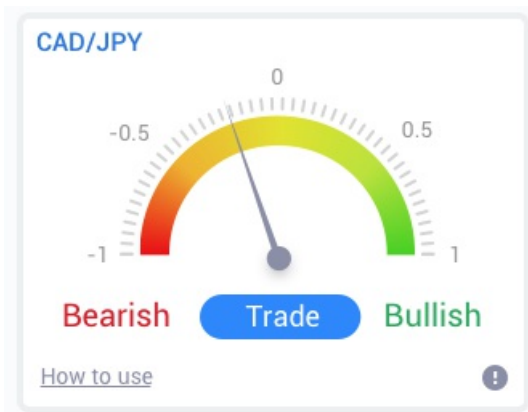

Budući da navedeni alati koriste vijesti umjesto povijesnih cijena, daju signal koji može biti mnogo pouzdaniji te koji može biti samostalno korišten. Nakon što uđete u poziciju, ovaj alat možete koristiti kao pomoć pri određivanju trenutka izlaska iz pozicije.

Uz vizualni prikaz sentimenta, Radial i Linear pokazatelji mogu instantno dati informaciju o sentimentu tržišta u posljednjih 30 dana ili drugom periodu koji Vas zanima.

Prikažite jedan ili više instrumenata u istom prozoru; odaberite tip sentimenta i period kojeg želite pratiti.

Ako ih koristite unutar MT4, mjerači će lebdjeti iznad grafikona.

3. Često postavljana pitanja

1. **Postoje li dodaci na ostalim jezicima?** Svi alati na Admirals MT4 Supreme Edition prevedeni su na nekoliko jezika. Možete ih potražiti pod izbornikom *Pregled*. Kliknite na:
   1. odaberite *Jezici* i odaberite jezik koji želite.
   2. Nakon toga,
   3. resetirajte platformu.Ova opcija treba postaviti sve robote na jezik koji želite.
2. **Je li dodatak dostupan na Mac OS?** Ne.
3. **Je li dodatak dostupan na MT5?** Ne.
4. **Zašto su funkcije Supreme Edition prestale raditi na mojem Demo računu?** Ako vidite poruku *Za nastavak korištenja Supreme Edition, molimo otvorite pravi (Live) račun*, 30 dana besplatnog korištenja je isteklo. Molimo kontaktirajte našu korisničku podršku za više informacija.
5. **Mogu li maknuti odabrane dodatke na MetaTraderu?** Da, možete *kliknuti desnim klikom miša* i na prozoru Navigator kliknuti i odabrati opciju *Obrisi*.

4. Više informacija

Slobodno posjetite naš [YouTube kanal](#) (in English) na kojem pratite predavanja o svim aspektima trgovanja na Forex i CFD tržištu.

Ograničenje odgovornosti: