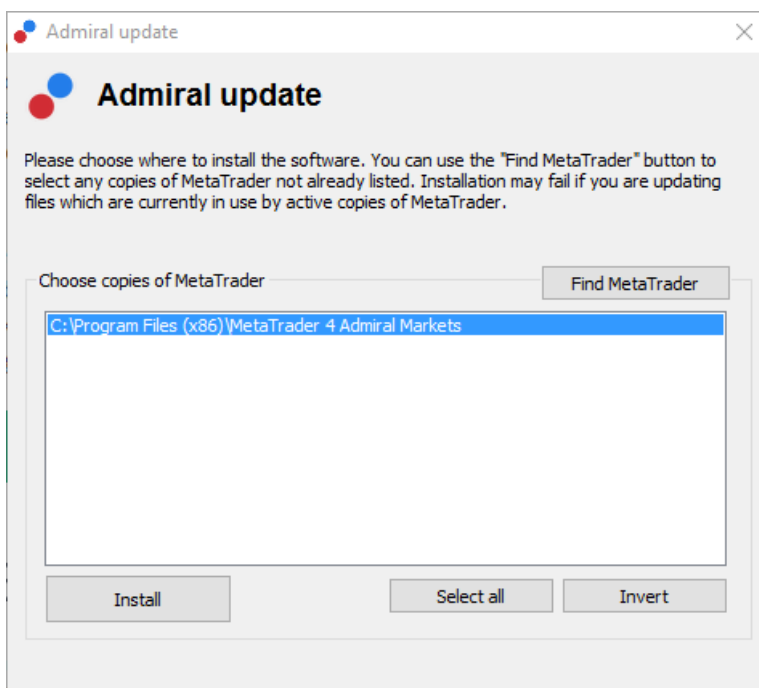

MT4 Supreme Edition Global Opinion

U ovim uputama, naći ćete instrukcije za instalaciju i korištenje MT4 Supreme Edition platforme. Instalacija i korištenje **Nove MT5 Supreme Edition** platforme je isto.

1. Pregled alata Global Opinion

1.1. Otvaranje Global Opinion alata

[Preuzmite MT4 Supreme Edition](#) i prije instalacije ugasite MetaTrader 4 platformu.

Otvorite *.zip* file nakon što je preuzimanje dovršeno i *dva puta kliknite* na *Admiral-MT4-Apps.exe* file unutar *.zip* foldera da biste ga pokrenuli. Proces instalacije trebao bi početi.