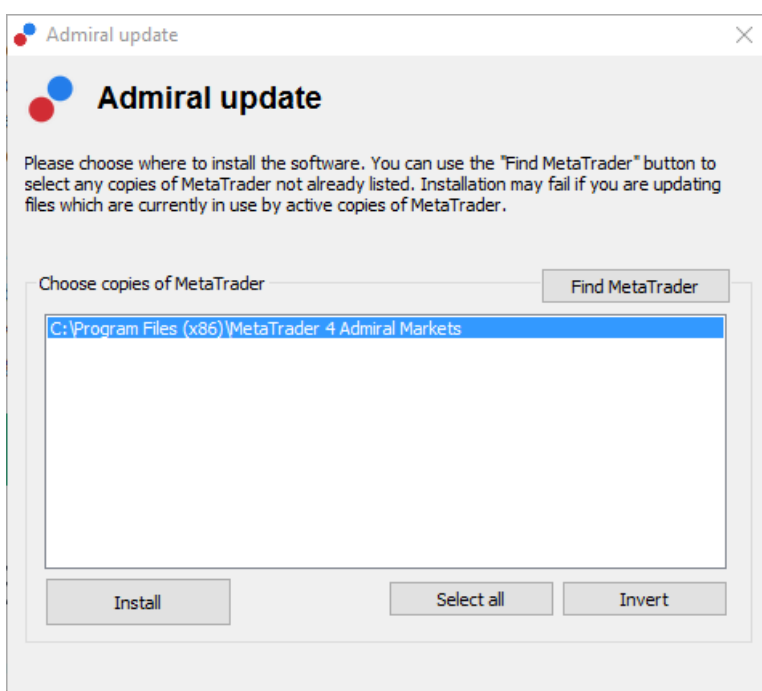

MT4 Supreme Edition Global Opinion

U ovim uputama, naći ćete instrukcije za instalaciju i korištenje MT4 Supreme Edition platforme. Instalacija i korištenje **Nove MT5 Supreme Edition** platforme je isto.

1. Pregled alata Global Opinion

1.1. Otvaranje Global Opinion alata

[Preuzmite MT4 Supreme Edition](#) i prije instalacije ugasite MetaTrader 4 platformu.

Otvorite *.zip* file nakon što je preuzimanje dovršeno i *dva puta kliknite* na *Admiral-MT4-Apps.exe* file unutar *.zip* foldera da biste ga pokrenuli. Proces instalacije trebao bi početi.