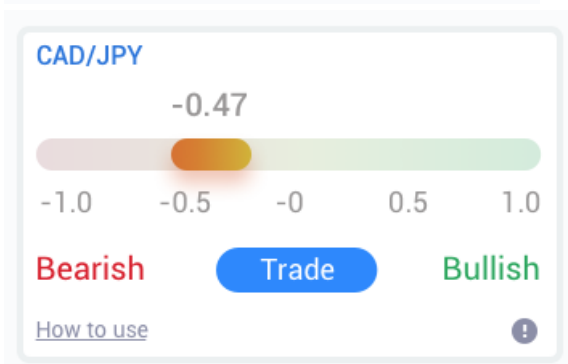

Budući da navedeni alati koriste vijesti umjesto povijesnih cijena, daju signal koji može biti mnogo pouzdaniji te koji može biti samostalno korišten. Nakon što uđete u poziciju, ovaj alat možete koristiti kao pomoć pri određivanju trenutka izlaska iz pozicije.

Uz vizualni prikaz sentimenta, Radial i Linear pokazatelji mogu instantno dati informaciju o sentimentu tržišta u posljednjih 30 dana ili drugom periodu koji Vas zanima.

Prikažite jedan ili više instrumenata u istom prozoru; odaberite tip sentimenta i period kojeg želite pratiti.

Ako ih koristite unutar MT4, mjerači će lebjeti iznad grafikona.

3. Često postavljana pitanja

1. **Postoje li dodaci na ostalim jezicima?** Svi alati na Admirals MT4 Supreme Edition prevedeni su na nekoliko jezika. Možete ih potražiti pod izbornikom *Pregled*. Kliknite na:
   1. odaberite *Jezici* i odaberite jezik koji želite.
   2. Nakon toga,
   3. resetirajte platformu.Ova opcija treba postaviti sve robote na jezik koji želite.
2. **Je li dodatak dostupan na Mac OS?** Ne.
3. **Je li dodatak dostupan na MT5?** Ne.
4. **Zašto su funkcije Supreme Edition prestale raditi na mojem Demo računu?** Ako vidite poruku *Za nastavak korištenja Supreme Edition, molimo otvorite pravi (Live) račun*, 30 dana besplatnog korištenja je isteklo. Molimo kontaktirajte našu korisničku podršku za više informacija.
5. **Mogu li maknuti odabrane dodatke na MetaTraderu?** Da, možete *kliknuti desnim klikom miša* i na prozoru Navigator kliknuti i odabrati opciju *Obrisi*.

4. Više informacija

Slobodno posjetite naš [YouTube kanal](#) (in English) na kojem pratite predavanja o svim aspektima trgovanja na Forex i CFD tržištu.

Ograničenje odgovornosti:

Admiral Markets UK Ltd ove dodatke, temeljene na EA tehnologiji, besplatno daje na korištenje svojim