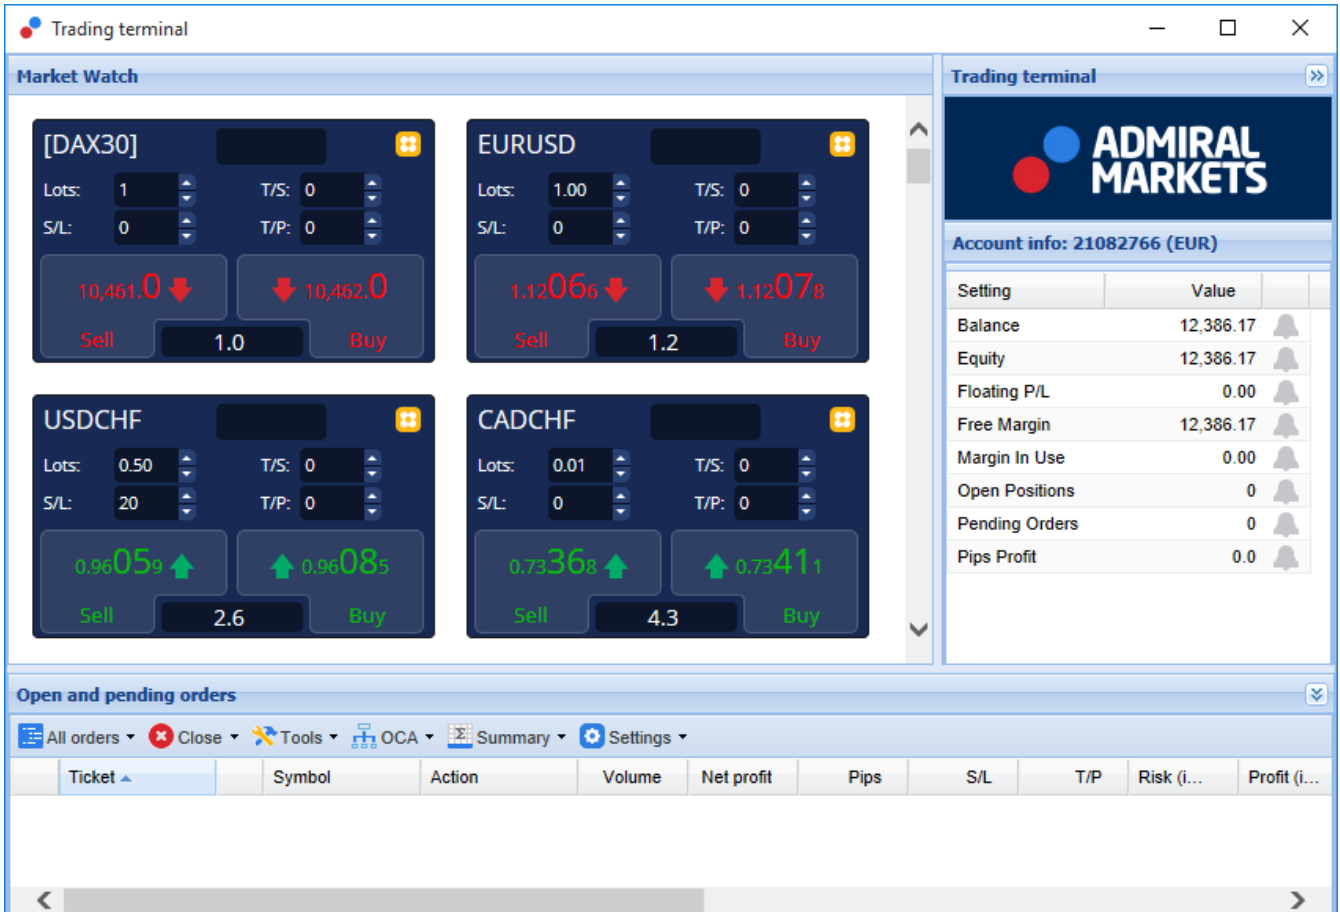

1. *dvostruki klik* na Auto trgovanje (EA) u prozoru "Navigator" i povucite EA na graf, ili
2. *desni klik* pa nakon toga u meniju odaberite *Dodaj na graf*.

Imajte na umu da možete koristiti samo jednog EA na jednom grafu na MT4. Ako je EA već pokrenut, dodavanje drugog EA na isti graf će ga samo zamijeniti. Za korištenje više EA na istom instrumentu, jednostavno otvorite više grafova.

1.2. Instalacija na Mac OS X

Kao što smo već prije naglasili, neki od Admirals indikatora se mogu koristiti pod Mac OS X uključujući Global Opinion, Candle Countdown, High-Low, Local Time, Order History, Pivot i Spread.

Kako biste instalirali dodatak:

1. otvorite Vaš *Programs* folder
2. pronađite program *MetaTrader 4 Admirals*, i nakon toga

3. *desni klik miša*, i onda
4. kliknite na opciju *Prikaži sadržaj*
5. u novom prozoru otvorite foldere sljedećim redoslijedom: *drive_c → Program Files → MetaTrader 4 Admirals → MQL 4 → Indicators* (ovdje trebate kopirati fajlove indikatora koje možete identificirati po ekstenziji .ex4)
6. nakon toga, pokrenite MetaTrader 4.

1.3. Komponente alata Global Opinion

Global Opinion se sastoji od tri komponente:

1. Market Alerts
2. Radial Gauge
3. *desni klik miša*, i onda
4. Linear Gauge

Ovi revolucionarni novi alati koriste sentiment novosti na globalnoj razini na način da prate male promjene u trendovima vijesti vezanih uz financijska tržišta. Analiziranjem i stavljanjem milijuna zasebnih vijesti u kontekst, može se vidjeti prevladavajuće raspoloženje sudionika na financijskim tržištima.