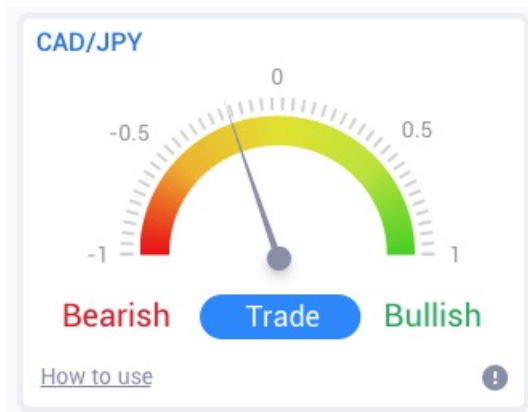

Budući da navedeni alati koriste vijesti umjesto povijesnih cijena, daju signal koji može biti mnogo pouzdaniji te koji može biti samostalno korišten. Nakon što uđete u poziciju, ovaj alat možete koristiti kao pomoć pri određivanju trenutka izlaska iz pozicije.

Uz vizualni prikaz sentimenta, Radial i Linear pokazatelji mogu instantno dati informaciju o sentimentu tržišta u posljednjih 30 dana ili drugom periodu koji Vas zanima.

Prikažite jedan ili više instrumenata u istom prozoru; odaberite tip sentimenta i period kojeg želite pratiti.

Ako ih koristite unutar MT4, mjerači će lebjeti iznad grafikona.

3. Često postavljana pitanja

1. **Postoje li dodaci na ostalim jezicima?** Svi alati na Admirals MT4 Supreme Edition prevedeni su na nekoliko jezika. Možete ih potražiti pod izbornikom *Pregled*. Kliknite na:
   1. odaberite *Jezici* i odaberite jezik koji želite.
   2. Nakon toga,
   3. resetirajte platformu.Ova opcija treba postaviti sve robote na jezik koji želite.
2. **Je li dodatak dostupan na Mac OS?** Ne.
3. **Je li dodatak dostupan na MT5?** Ne.
4. **Zašto su funkcije Supreme Edition prestale raditi na mojem Demo računu?** Ako vidite poruku *Za nastavak korištenja Supreme Edition, molimo otvorite pravi (Live) račun*, 30 dana besplatnog korištenja je isteklo. Molimo kontaktirajte našu korisničku podršku za više informacija.
5. **Mogu li maknuti odabrane dodatke na MetaTraderu?** Da, možete *kliknuti desnim klikom miša* i na prozoru Navigator kliknuti i odabrati opciju *Obrisi*.

4. Više informacija

Slobodno posjetite naš [YouTube kanal](#) (in English) na kojem pratite predavanja o svim aspektima trgovanja na Forex i CFD tržištu.

Ograničenje odgovornosti:

Admiral Markets UK Ltd ove dodatke, temeljene na EA tehnologiji, besplatno daje na korištenje svojim