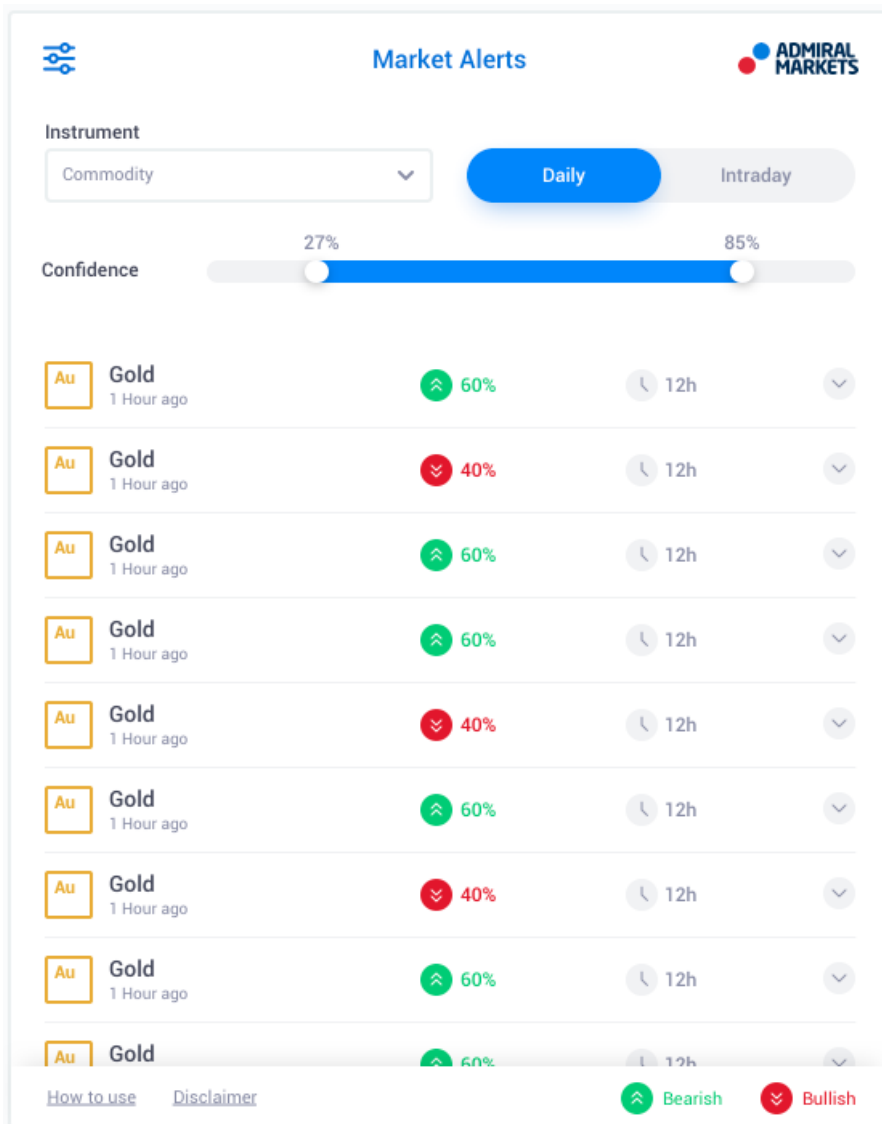

Kako biste instalirali dodatak:

1. otvorite Vaš *Programs* folder
2. pronađite program *MetaTrader 4 Admirals*, i nakon toga

3. *desni klik miša*, i onda
4. kliknite na opciju *Prikaži sadržaj*
5. u novom prozoru otvorite foldere sljedećim redoslijedom: *drive_c → Program Files → MetaTrader 4 Admirals → MQL 4 → Indicators* (ovdje trebate kopirati fajlove indikatora koje možete identificirati po ekstenziji .ex4)
6. nakon toga, pokrenite MetaTrader 4.

1.3. Komponente alata Global Opinion

Global Opinion se sastoji od tri komponente:

1. Market Alerts
2. Radial Gauge
3. *desni klik miša*, i onda
4. Linear Gauge

Ovi revolucionarni novi alati koriste sentiment novosti na globalnoj razini na način da prate male promjene u trendovima vijesti vezanih uz financijska tržišta. Analiziranjem i stavljanjem milijuna zasebnih vijesti u kontekst, može se vidjeti prevladavajuće raspoloženje sudionika na financijskim tržištima.

Global Opinion alat drastično reducira količinu vremena i napora koja je potrebna za pratiti sve bitne vijesti koje bi mogle imati utjecaj na trgovanje.

2. Komponente

2.1. Market Alerts

Market Alerts alat je specifično namijenjen za ukazati na potencijalno dobre prilike za trgovanje koje su preteške za prepoznati tradicionalnim alatima.

Prikladan za investitore svih razina iskustva, ovaj alat pronalazi nove ideje za trgovanje uz pomoć različitih filtera pomoću kojih možete pronaći dobre situacije u skladu s Vašom strategijom trgovanja i spremnošću na rizik.