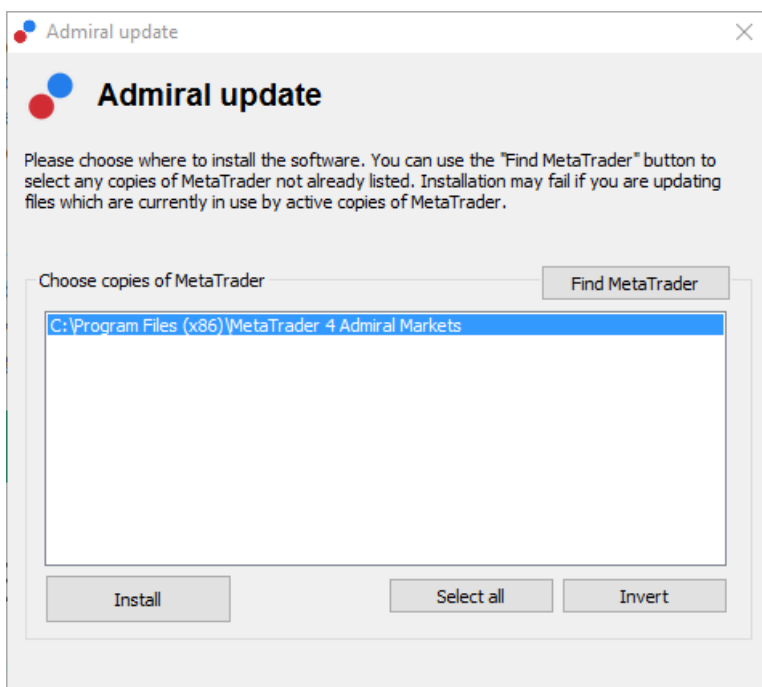

MT4 Supreme Edition Celosvětové mínění

V tomto manuálu naleznete instrukce pro instalaci a použití MT4 Supreme Edition. Instalační proces a použití je stejné jako u **nové MT5 Supreme Edition**. Jednoduše použijte popsané pokyny ve Vašem MetaTraderu 5 Supreme Edition stejným způsobem.

1. Přehled celosvětového mínění

1.1. Otevření funkcí Celosvětového mínění

[Stáhněte si MT4 Supreme Edition](#) a ujistěte se, že máte během instalačního procesu MetaTrader 4 zavřený.

Jakmile je stahování dokončeno, otevřete *.zip* soubor a *dvakrát klikněte* na soubor s názvem *Admiral-MT4-Apps.exe* uvnitř *.zip* souboru. Bude spuštěn pomocník pro instalaci.