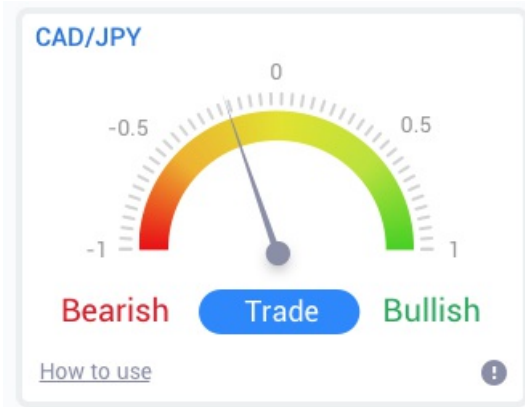

Protože tyto nástroje využívají spíše data sentimentu, než cenu, jsou výkonným doplňujícím indikátorem, který může být použit samostatně, nebo společně s existujícími obchodními nástroji, díky čemuž odhalíte obchodní příležitosti. Dále jakmile umístíte Váš obchod, tyto nástroje lze využít jako perfektní monitorovací nástroj, který Vám pomůže určit, kdy vystoupit z obchodu.

Radiální a lineární měřidla jsou stylizovány do přístroje měřícího rychlost, takže máte okamžitou vizuální představu, jak je sentiment tvořen oproti posledním 30 dnům - nebo jiné Vaše preferované období.

Zobrazte si jedno nebo několik aktiv; vyberte typ* sentimentu, který si přejete monitorovat a období, které si přejete porovnat.

Pokud používáte MT4, měřidla budou poletovat ve Vašich grafech.

3. Často kladené otázky (FAQ)

1. **Podporují funkce další jazyky?** Všechny Admiral Supreme pluginy mohou být zobrazeny v několika jazycích. Pokud změníte jazyk Vašeho MetaTraderu a indikátory jsou stále v anglickém jazyce, klikněte na *Pohled* a:
   1. vyberte *Jazyky* a nastavte angličtinu
   2. restartujte platformu a poté změňte na požadovaný jazyk,
   3. znovu restartujte.Tyto kroky by měly nastavit všechny strategie do požadovaného jazyku.
2. **Je tato funkce dostupná pro Mac Os?** V tuto chvíli ne.
3. **Je tato funkce dostupná pro MT5?** V tuto chvíli ne.
4. **Proč Supreme Edition přestala fungovat na mém demo účtu?** Pokud vidíte upozornění s textem *Chcete-li i nadále používat Supreme Edition, založte si prosím reálný obchodní účet*, uplynulo 30 dní pro zkušební verzi Supreme nástavby. Můžete kontaktovat zákaznickou podporu a požádat o aktivaci neomezeného používání nástavby na Vašem demo účtu.
5. **Lze odstranit vybrané pluginy z MetaTraderu?** Ano, jednoduše *klikněte pravým tlačítkem myši* na jakýkoliv plugin v okně navigátor a z menu vyberte *Odstranit*.

4. Více informací