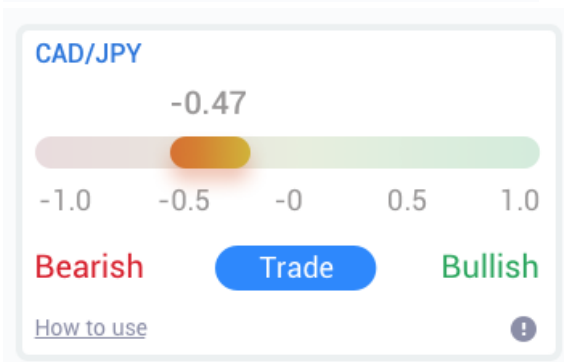

Protože tyto nástroje využívají spíše data sentimentu, než cenu, jsou výkonným doplňujícím indikátorem, který může být použit samostatně, nebo společně s existujícími obchodními nástroji, díky čemuž odhalíte obchodní příležitosti. Dále jakmile umístíte Váš obchod, tyto nástroje lze využít jako perfektní monitorovací nástroj, který Vám pomůže určit, kdy vystoupit z obchodu.

Radiální a lineární měřidla jsou stylizovány do přístroje měřícího rychlost, takže máte okamžitou vizuální představu, jak je sentiment tvořen oproti posledním 30 dnům - nebo jiné Vaše preferované období.

Zobrazte si jedno nebo několik aktiv; vyberte typ* sentimentu, který si přejete monitorovat a období, které si přejete porovnat.

Pokud používáte MT4, měřidla budou poletovat ve Vašich grafech.

3. Často kladené otázky (FAQ)

1. **Podporují funkce další jazyky?** Všechny Admiral Supreme pluginy mohou být zobrazeny v několika jazycích. Pokud změníte jazyk Vašeho MetaTraderu a indikátory jsou stále v anglickém jazyce, klikněte na *Pohled* a:
   1. vyberte *Jazyky* a nastavte angličtinu
   2. restartujte platformu a poté změňte na požadovaný jazyk,
   3. znovu restartujte.Tyto kroky by měly nastavit všechny strategie do požadovaného jazyku.
2. **Je tato funkce dostupná pro Mac Os?** V tuto chvíli ne.
3. **Je tato funkce dostupná pro MT5?** V tuto chvíli ne.
4. **Proč Supreme Edition přestala fungovat na mém demo účtu?** Pokud vidíte upozornění s textem *Chcete-li i nadále používat Supreme Edition, založte si prosím reálný obchodní účet*, uplynulo 30 dní pro zkušební verzi Supreme nástavby. Můžete kontaktovat zákaznickou podporu a požádat o aktivaci neomezeného používání nástavby na Vašem demo účtu.
5. **Lze odstranit vybrané pluginy z MetaTraderu?** Ano, jednoduše *klikněte pravým tlačítkem myši* na jakýkoliv plugin v okně navigátor a z menu vyberte *Odstranit*.

4. Více informací