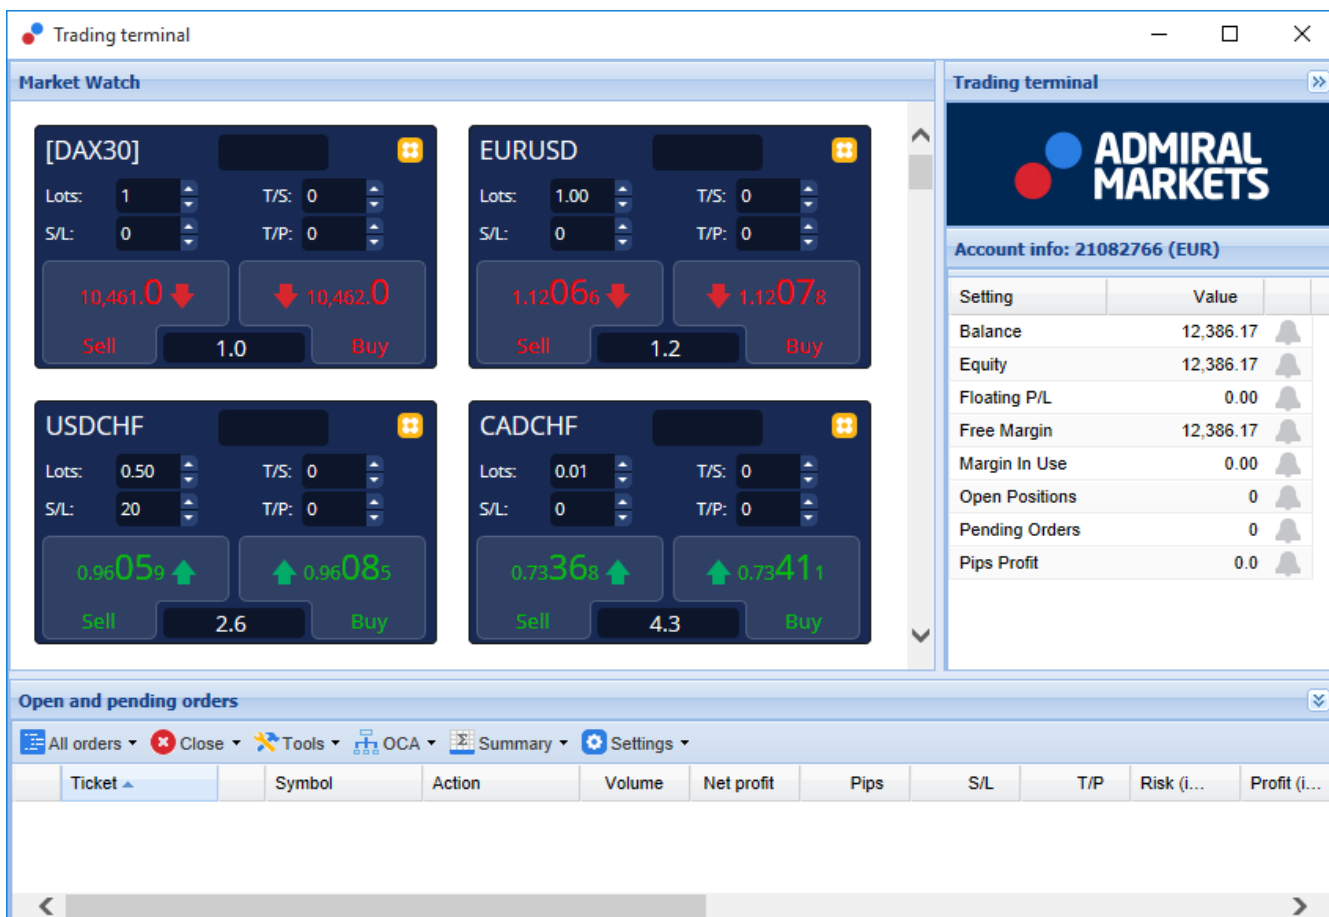

1. *dvakrát klikněte* na strategii v MT4 v okně navigátor a přetáhněte strategii do grafu, nebo
2. *klikněte pravým tlačítkem myši* na název strategie a vyberte *Přidat do grafu*.

Poznámka: používat můžete pouze jednu strategii v jednom grafu v MT4. Pokud strategie v grafu již běží, přidáním trade terminálu nahradíte existující strategii. Pokud chcete spustit trade terminál a ještě další strategii, jednoduše si otevřete více než jeden graf.

1.2. Instalace pro Mac OS X

Jak jsme již zmínili, některé Admirals indikátory lze použít v systému Mac OS X: Celosvětové mínění, Candle Countdown, High-Low, Local Time, Order History, Pivot a Spread.

Chcete-li obdržet instalační soubor pro Mac, kontaktujte prosím naši zákaznickou podporu.

Ujistěte se, že je před instalací Váš MetaTrader 4 správně zavřený. Software řádně zavřete následovně:

1. *klikněte pravým tlačítkem myši* na ikonu MetaTraderu 4 dole na liště
2. a zvolte Zavřít okno.

Jak nainstalovat nástavbu:

1.3. Komponenty funkce Celosvětové mínění

Funkce Celosvětové mínění se skládá ze tří částí:

1. Tržní upozornění
2. Radiální měřidlo
3. na něj *klikněte pravým tlačítkem myši* a
4. Lineární měřidlo

Tyto nové revoluční obchodní nástroje využívají sílu sentimentu událostí na celosvětové úrovni a to tak, že zachycují drobné, ale významné změny skryté tendence finančních trhů. Ve čtení milionů finančních událostí a obsahu v sociálních médiích každý den jsou tyto nástroje bezkonkurenční a poskytují tak obchodníkům dynamický pohled na měnící se náladu účastníků trhu.