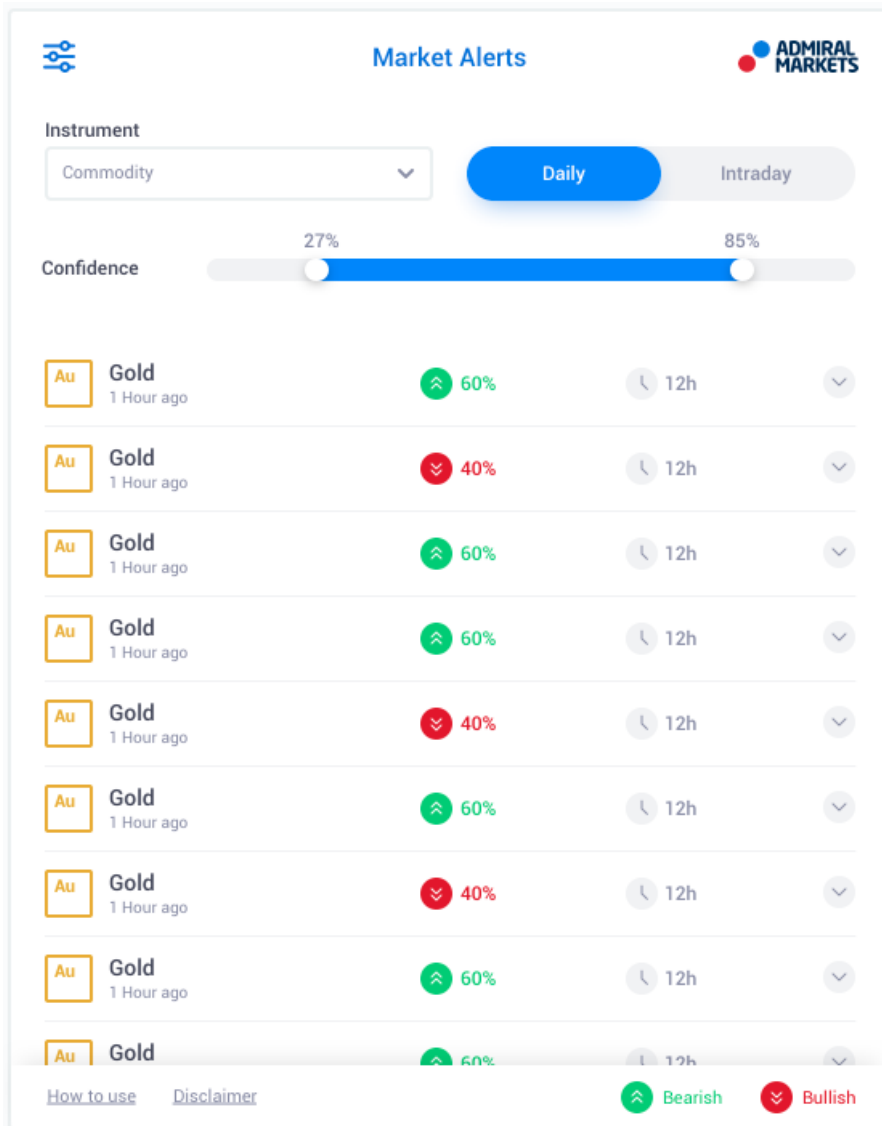

2.1. Tržní upozornění

Nástroj tržní upozornění je speciálně navržen k identifikaci nových obchodních nápadů, které je často obtížné identifikovat pomocí tradičních nástrojů.

Vhodné pro všechny obchodníky s jakoukoliv zkušeností. Hledání nových obchodních nápadů je velmi jednoduché, protože máte k dispozici možnosti, které lze vyfiltrovat a můžete podtrhnout obchody, které nejvíce sedí Vašemu obchodnímu stylu a úrovni riziku, které jste ochotni přijmout.

Tento nástroj porovnává krátkodobé změny v sentimentu událostí vůči historickým hladinám a ukazuje, jaký efekt to mělo na ceny a jak rychle se změny objevily, čímž pomáhá předpovědět obraty nebo pokračování směru.

Zkombinujte tržní upozornění s radiálním a lineárním měřidlem, získáte tak ještě silnější indikátor. Pokud jsou oba nástroje ve shodě, pravděpodobnost cenového pohybu je ještě vyšší.

2.2. Radiální a lineární měřidla

Funkce Celosvětové mínění a lineární a radiální měřidla mohou poskytnout seriózní údaj o shodě trhu Vámi vybraného aktiva. To může pomoci potvrdit nebo vybudovat důvěru ve Vaše obchodní nápady.